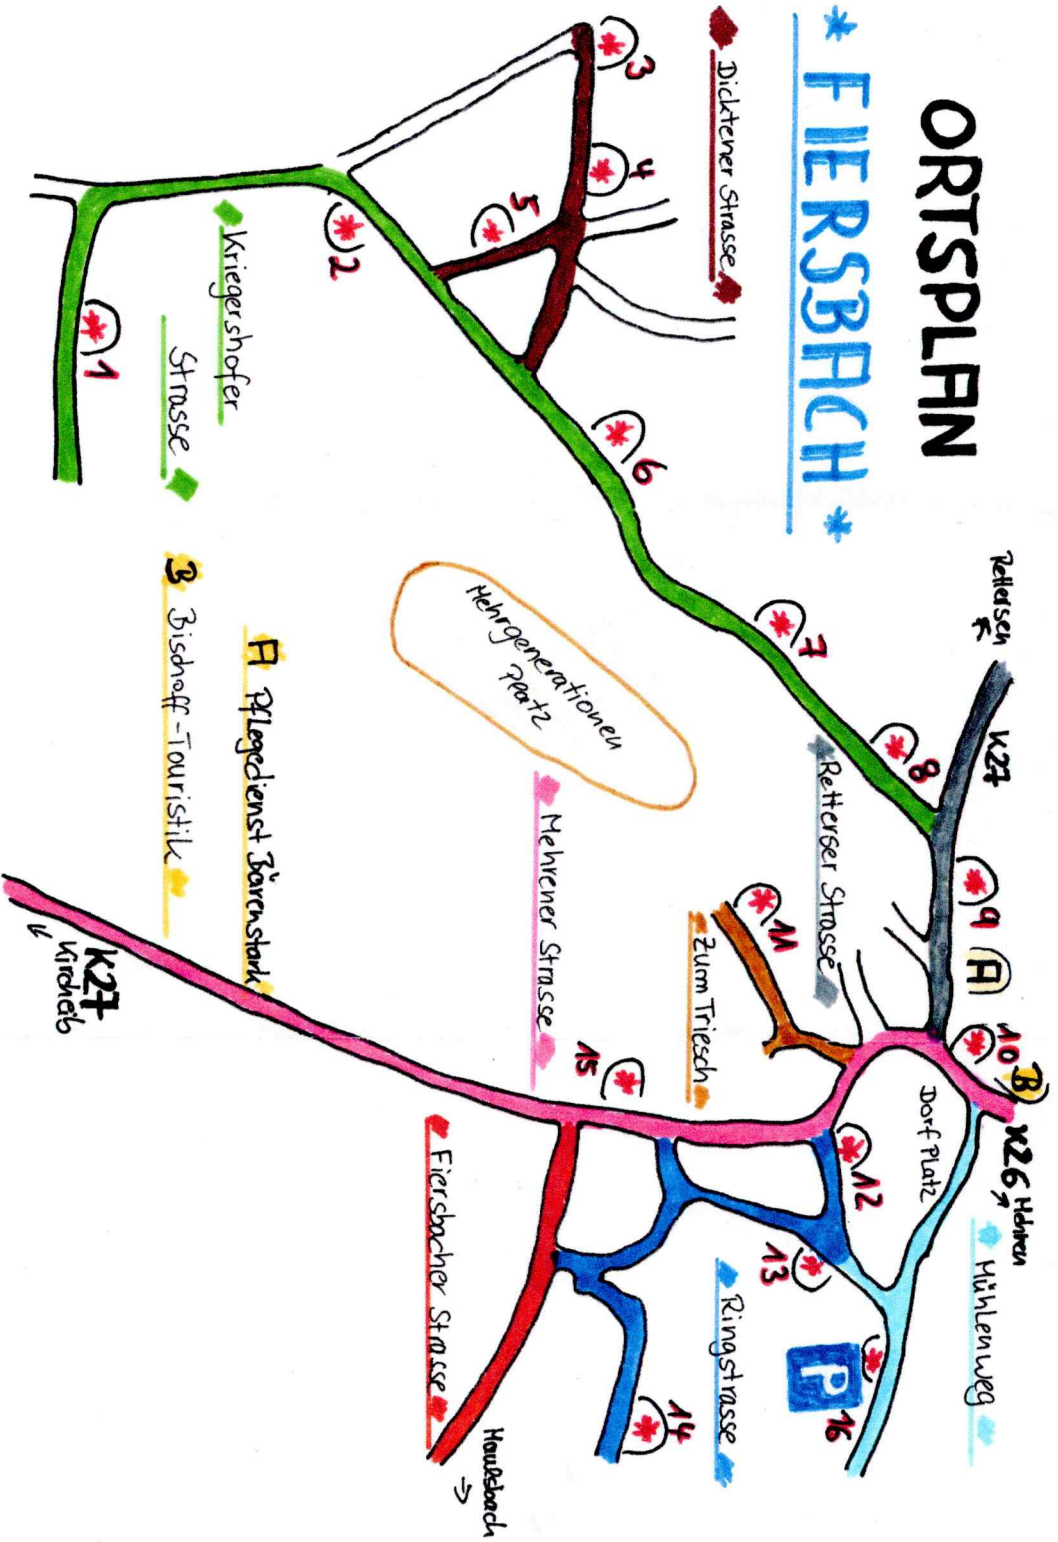

ORTSPLAN

* FIERSBACH *

Hier findet ihr die Stande

- 1 Kriegerhofer Str. 42
- 2 Kriegerhofer Str. 27
- 3 Diktener Str. 13
- 4 Diktener Str. 10
- 5 Diktener Str. 3
- 6 Kriegerhofer Str. 20
- 7 Kriegerhofer Str. 12
- 8 Kriegerhofer Str. 2
- 9 Retterser Str. 7a
- 10 Mehrener Str. 4
- 11 Zum Triesch 6
- 12 Ringstr. 7/1a
- 13 Ringstr. 5
- 14 Ringstr. 79
- 15 Mehrener Str. 74
- 16 P Hühlenweg ist beschildert
- F Pflegedienst Bärenstark ohne Stand!
- B Bischoff-Touristik